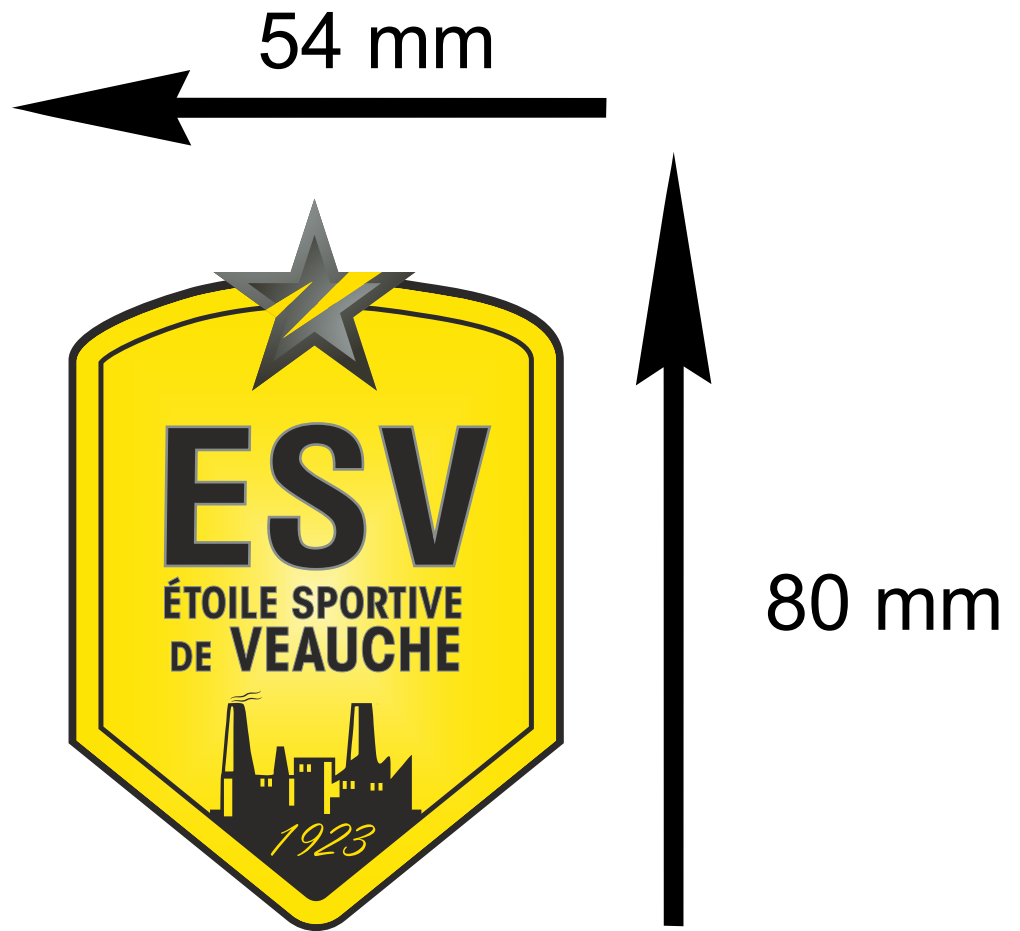

### RVB

**R** : 255  
**V** : 222  
**B** : 0  
#FFDE00

**C** : 100  
**M** : 100  
**J** : 100  
**N** : 100

**R** : 26  
**V** : 26  
**B** : 26

**C** : 64  
**M** : 52  
**J** : 59  
**N** : 54

**R** : 75  
**V** : 76  
**B** : 70

**C** : 46  
**M** : 32  
**J** : 36  
**N** : 18

**R** : 136  
**V** : 143  
**B** : 141

LOGOTYPE  
Dimensions

LOGOTYPE

Déclinaisons

**MONOCHROME NOIR**

**MONOCHROME BLANC**